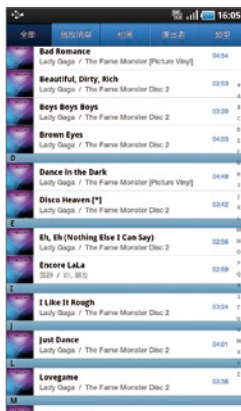

## 擁抱音樂

關於熱愛音樂這件事，GALAXY Tab提供了人性化的播放介面，完整的管理平台，讓你輕鬆擁抱音樂分子！

1 進入播放介面後，會秀出多元化的設定按鈕。

2 開啟「音樂」功能後，可以看見上方具備全部/播放清單/相簿/演出者/類型等項目。以相簿為例，點選後會快速跳出該張專輯的歌曲列表。

3 其中，播放清單的呈現方式非常友善，預設有我的最愛、最常播放和最近播放和最近加入，透過Menu鍵則可新增播放清單。演出者的呈現和播放清單一樣，點選左邊的歌手，右邊會列出各張專輯的歌曲。